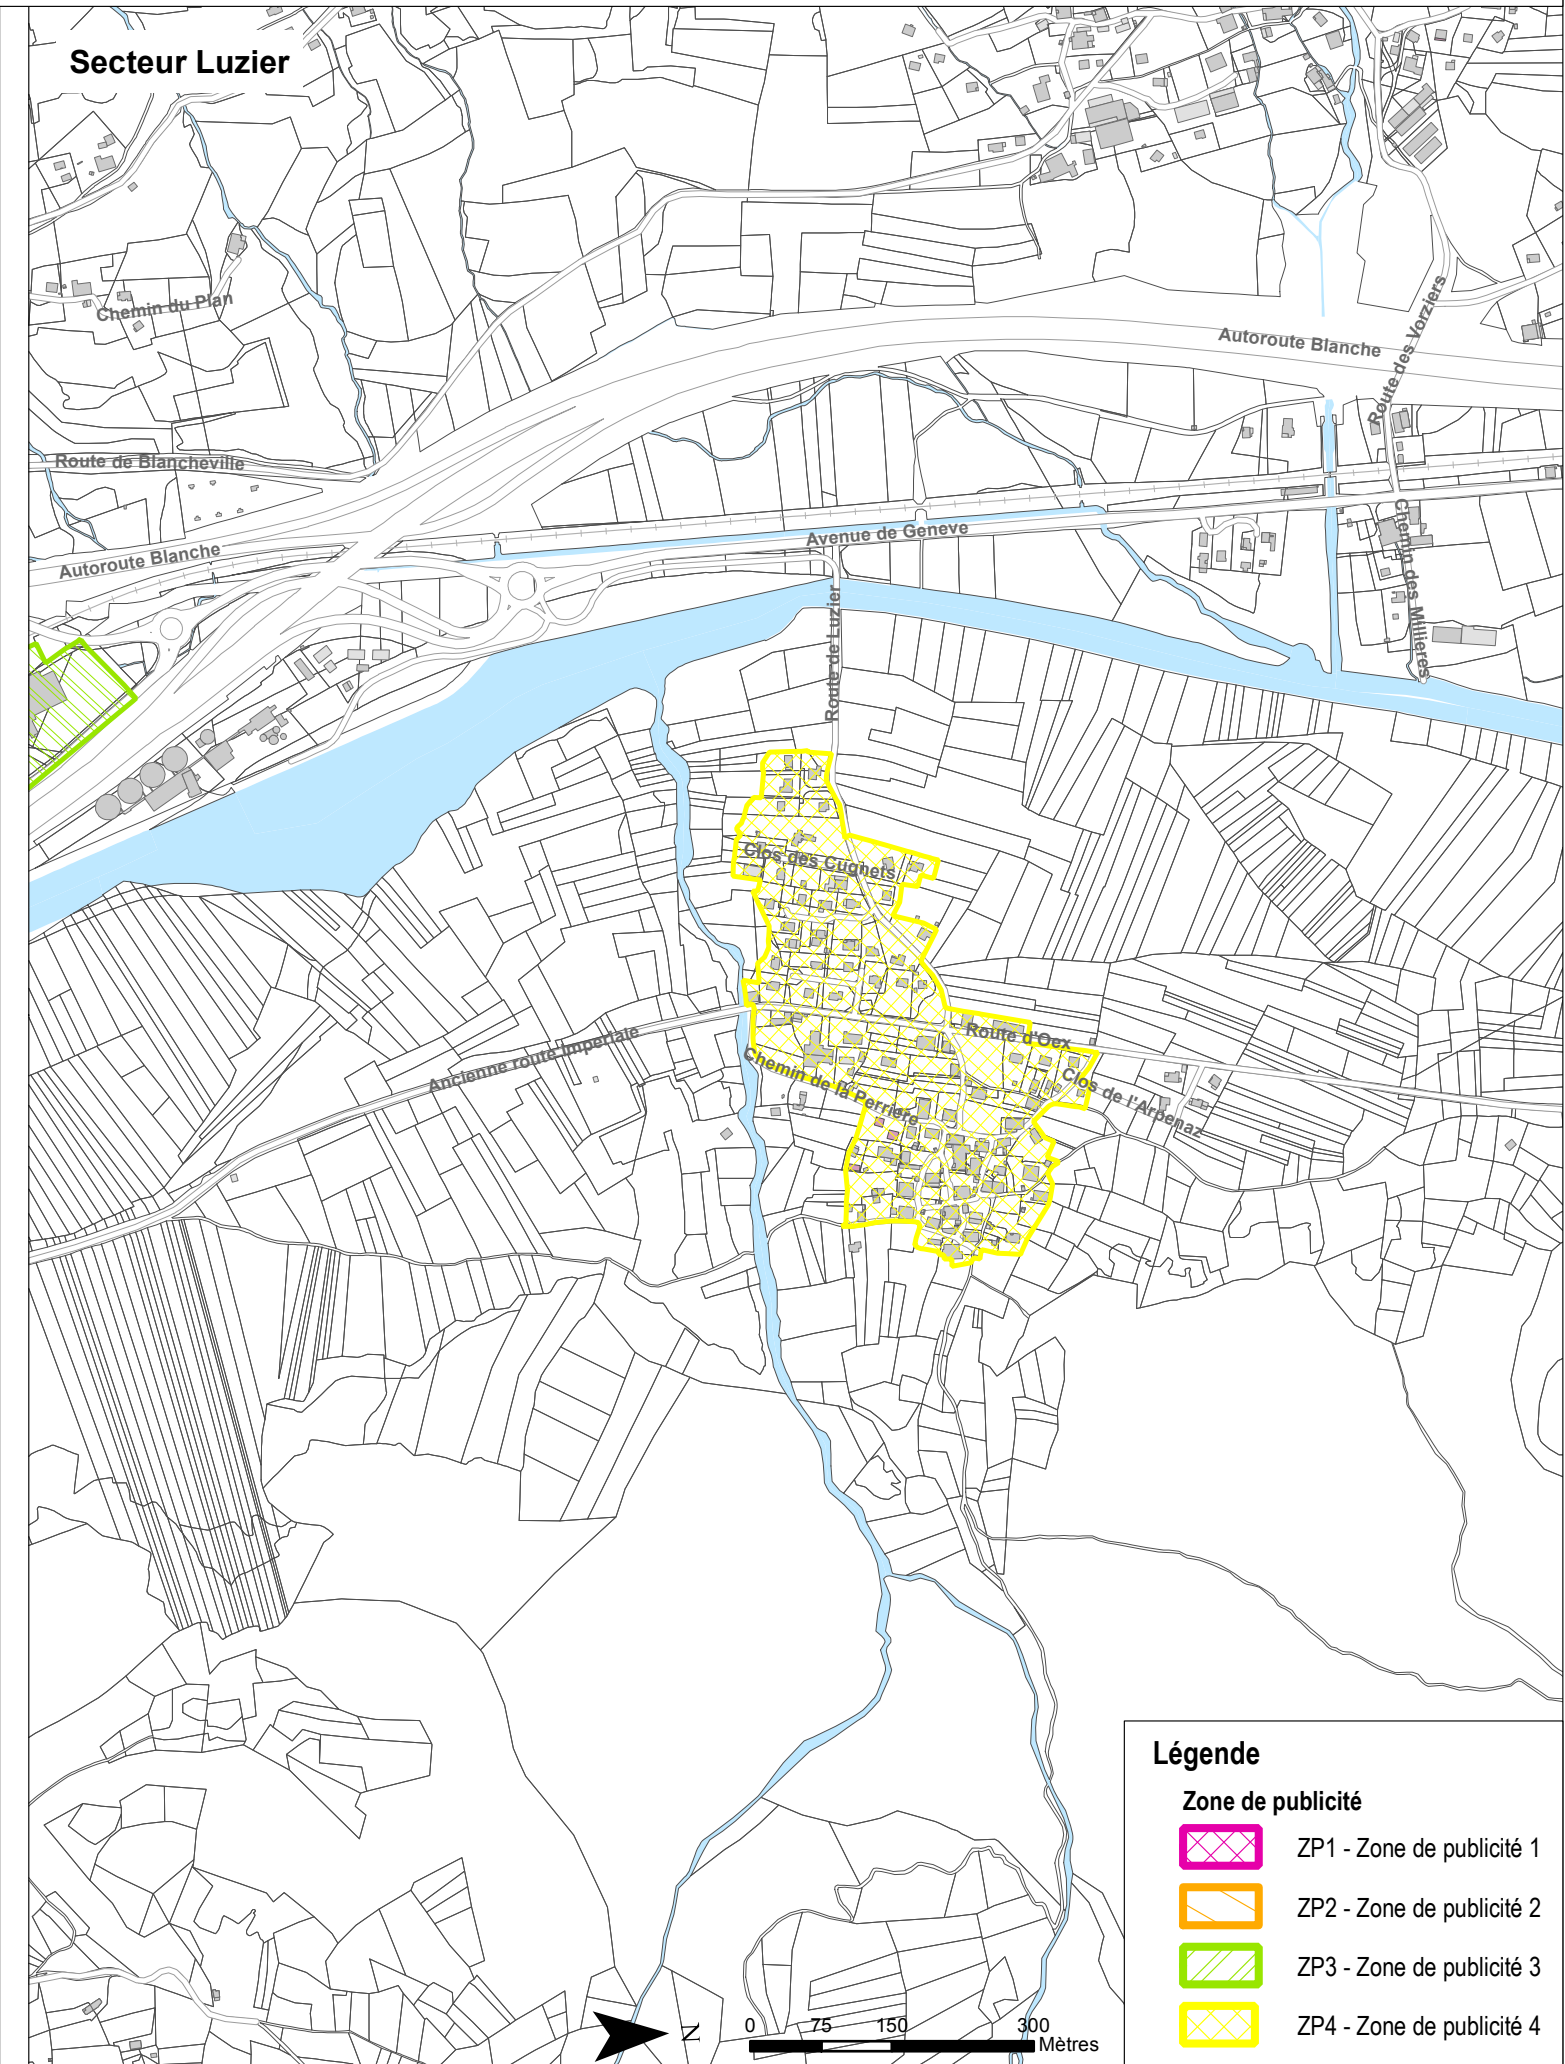

Secteur Nant Cruy

« Certifié conforme par le Maire et annexé à la présente délibération approuvant le RLP en date du 14 novembre 2019 »

Georges Morand,

Maire,
Conseiller départemental.

Secteur Luzier

Légende

Zone de publicité

-  ZP1 - Zone de publicité 1
-  ZP2 - Zone de publicité 2
-  ZP3 - Zone de publicité 3
-  ZP4 - Zone de publicité 4