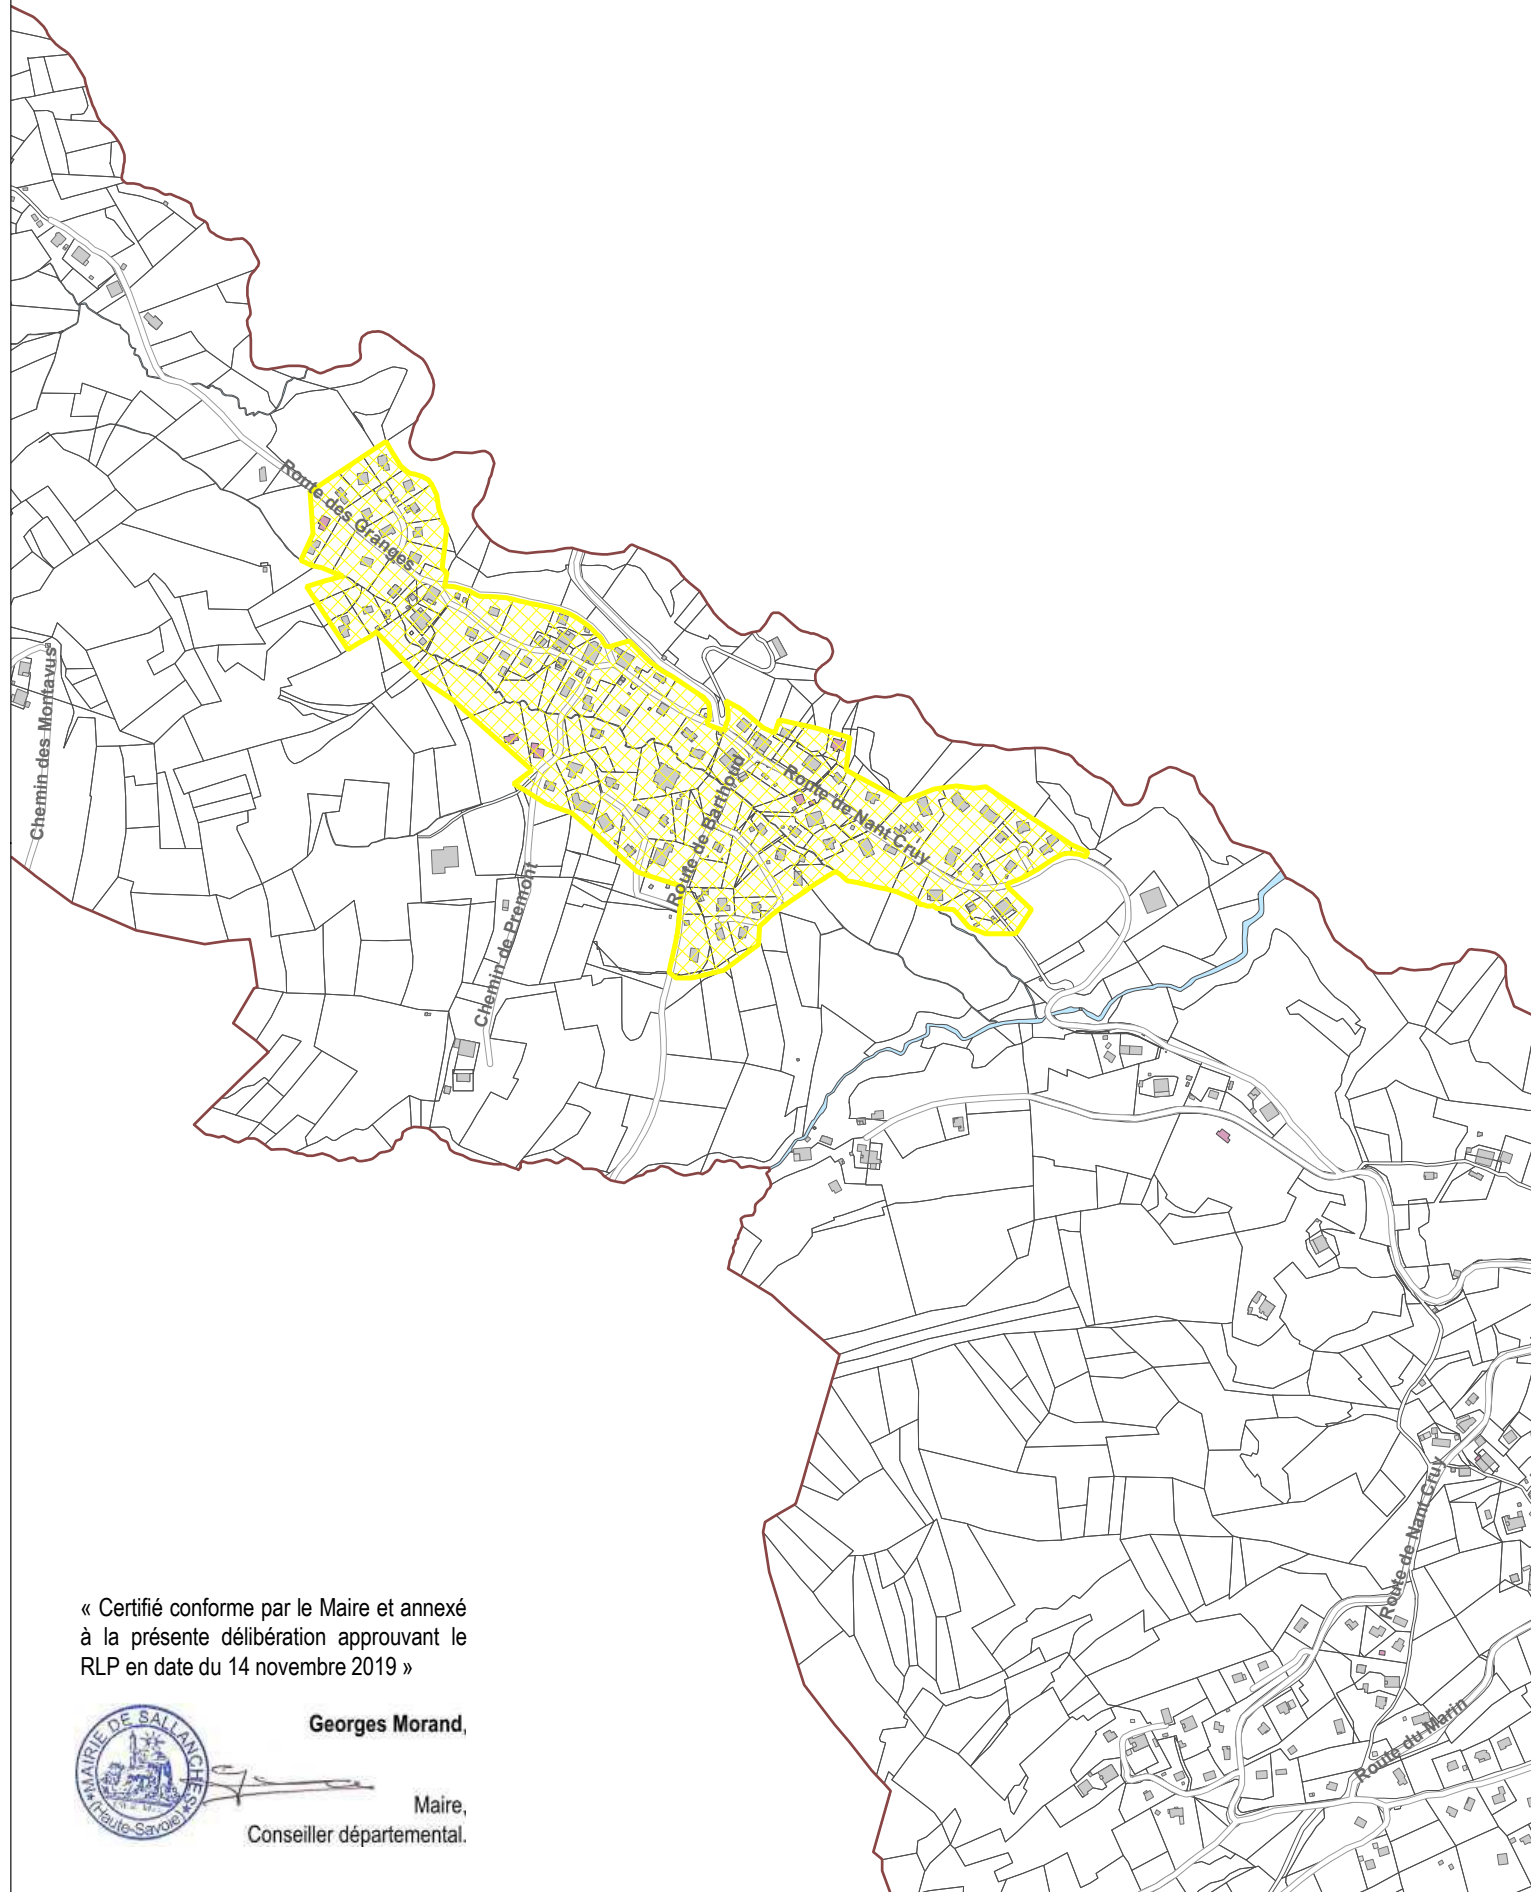

Secteur Nant Cruy

« Certifié conforme par le Maire et annexé à la présente délibération approuvant le RLP en date du 14 novembre 2019 »

Georges Morand,

Maire,
Conseiller départemental.

Secteur Luzier

Légende

Zone de publicité

-  ZP1 - Zone de publicité 1
-  ZP2 - Zone de publicité 2
-  ZP3 - Zone de publicité 3
-  ZP4 - Zone de publicité 4